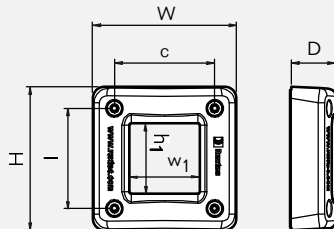

EzEntry™ 4 mini

Pos	EzEntry 4 mini		EzEntry 4		EzEntry 10	
	(mm)	(in)	(mm)	(in)	(mm)	(in)
c	53	2.087	53	2.087	32	1.260
D	24	0.945	31	1.220	31	1.220
H	76	2.992	97	3.819	168	6.614
h ₁	40	1.575	40	1.575	100	3.937
l	53	2.087	53	2.087	130	5.118
w ₁	40	1.575	40	1.575	40	1.575
W	76	2.992	70	2.756	70	2.756

Note: All dimensions are nominal values
 Huomaa: Kaikki mitat ovat nimellisarvoja
 Внимание: Все размеры номинальные
 Obs: Angivna mått är nominella
 Nota: tutte le dimensioni sono valori nominali

EzEntry™ 4

EzEntry™ 16

Pos	EzEntry 16		EzEntry 24		EzEntry 32	
	(mm)	(in)	(mm)	(in)	(mm)	(in)
c	62	2.441	62	2.441	62	2.441
D	34	1.339	41	1.614	41	1.614
H	228	8.976	325	12.795	405	15.945
h ₁	160	6.299	120	4.724	160	6.299
l	193	7.598	123.5	4.862	109	4.291
w ₁	40	1.575	40	1.575	40	1.575
W	90	3.543	90	3.543	90	3.543

Note: All dimensions are nominal values
 Huomaa: Kaikki mitat ovat nimellisarvoja
 Внимание: Все размеры номинальные
 Obs: Angivna mått är nominella
 Nota: tutte le dimensioni sono valori nominali

EzEntry™ 32