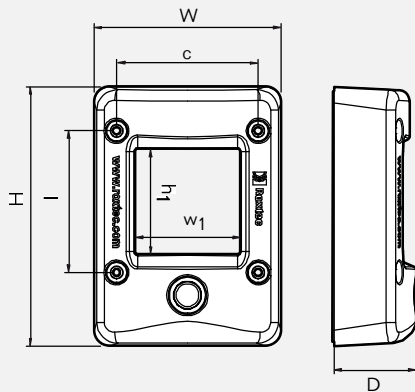

EzEntry™ 4 mini, 4 and 10 frame, technical information

EzEntry™ 4 mini/4/10-kehysten tekniset tiedot ▶ Рамы EzEntry™ 4 mini/4/10, техническая информация ▶
 EzEntry™ 4 mini/4/10, teknisk information ▶ Telai EzEntry™ 4 mini/4/10, informazioni tecniche

EzEntry™ 4 mini

Pos	EzEntry 4 mini		EzEntry 4		EzEntry 10	
	(mm)	(in)	(mm)	(in)	(mm)	(in)
c	53	2.087	53	2.087	32	1.260
D	24	0.945	31	1.220	31	1.220
H	76	2.992	97	3.819	168	6.614
h ₁	40	1.575	40	1.575	100	3.937
l	53	2.087	53	2.087	130	5.118
w ₁	40	1.575	40	1.575	40	1.575
W	76	2.992	70	2.756	70	2.756

Note: All dimensions are nominal values
 Huomaa: Kaikki mitat ovat nimellisarvoja
 Внимание: Все размеры номинальные
 Obs: Angivna mått är nominella
 Nota: tutte le dimensioni sono valori nominali

EzEntry™ 4

EzEntry™ 16

Pos	EzEntry 16		EzEntry 24		EzEntry 32	
	(mm)	(in)	(mm)	(in)	(mm)	(in)
c	62	2.441	62	2.441	62	2.441
D	34	1.339	41	1.614	41	1.614
H	228	8.976	325	12.795	405	15.945
h ₁	160	6.299	120	4.724	160	6.299
l	193	7.598	123.5	4.862	109	4.291
w ₁	40	1.575	40	1.575	40	1.575
W	90	3.543	90	3.543	90	3.543