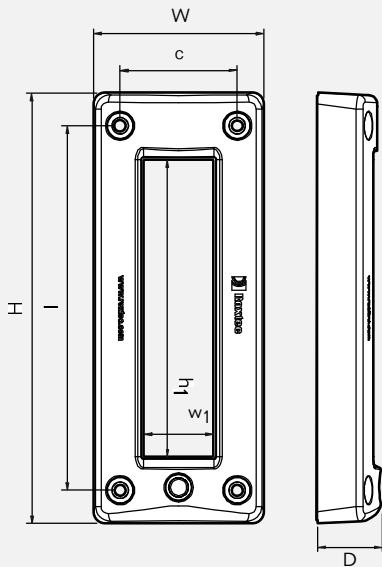

EzEntry™ 4 mini

Pos	EzEntry 4 mini		EzEntry 4		EzEntry 10	
	(mm)	(in)	(mm)	(in)	(mm)	(in)
c	53	2.087	53	2.087	32	1.260
D	24	0.945	31	1.220	31	1.220
H	76	2.992	97	3.819	168	6.614
h ₁	40	1.575	40	1.575	100	3.937
l	53	2.087	53	2.087	130	5.118
w ₁	40	1.575	40	1.575	40	1.575
W	76	2.992	70	2.756	70	2.756

Note: All dimensions are nominal values
 Huomaa: Kaikki mitat ovat nimellisarvoja
 Внимание: Все размеры номинальные
 Obs: Angivna mått är nominella
 Nota: tutte le dimensioni sono valori nominali

EzEntry™ 4

EzEntry™ 16

Pos	EzEntry 16		EzEntry 24		EzEntry 32	
	(mm)	(in)	(mm)	(in)	(mm)	(in)
c	62	2.441	62	2.441	62	2.441
D	34	1.339	41	1.614	41	1.614
H	228	8.976	325	12.795	405	15.945
h ₁	160	6.299	120	4.724	160	6.299
l	193	7.598	123.5	4.862	109	4.291
w ₁	40	1.575	40	1.575	40	1.575
W	90	3.543	90	3.543	90	3.543

Note: All dimensions are nominal values
 Huomaa: Kaikki mitat ovat nimellisarvoja
 Внимание: Все размеры номинальные
 Obs: Angivna mått är nominella
 Nota: tutte le dimensioni sono valori nominali

EzEntry™ 32