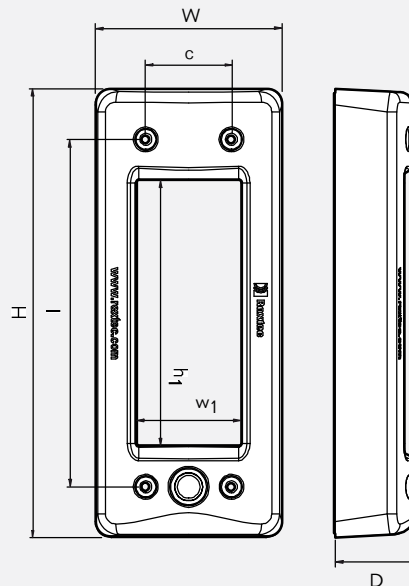

EzEntry™ 10