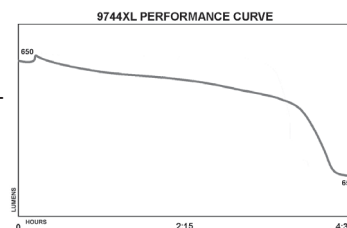

NSR-9744XL
Dual-Light™ (қос жарық) Xtreme Lumens™
**металды көпфункционалды толық өлшемді зарядталатын
қолшамы**

Нарықта пайдалану	Құдық қорғау, өрт және құтқару қызметі, өнеркәсіп, қауіпсіздік, жабдық / құралдар, автомобиль өнеркәсібі, аң аулау / демалыс.
Сипаты	Осы Dual-Light™ (қос жарық) Xtreme Lumens™ металды көп функционалды толық өлшемді зарядталатын қолшамы 275 метрге есептелетін пайдалы жарық сәулесін жасау үшін жоғары тиімді терең параболикалық шалыстырғышпен үйлестікте жұмыс істейтін, қуаттылығы 650 люмен CREE® жарықдиодын пайдаланады. Кіріктірілген прожектор (200 люмен көмескі жарықпен) ірі жоспарлы жарықтандыру үшін мінсіз жарамды болады. Қолшам және прожектор құрылғының максималды қауіпсіздігі мен әмбебаптылығы үшін бірізетте қосылуы мүмкін. Қолшамның корпусында орнатылған бірінші ауыстырып-қосқыш жоғары, орташа және төмен жарықтықпен лездік/бір реттік және тұрақты жұмыс режимін қамтамасыз етеді, сонымен қатар бағыттан адастырушы стробоскоптың функциясын активтендіреді. Екінші ауыстырып-қосқыш (корпуста орнатылған) прожектормен басқарылады. Қолшамның корпусы мен шеткі қақпағы 6061-T6 алюминий қорытпасынан жасалды, ал рамкасы – тот баспайтын болаттан (маркасы 316). Корпуста, шеткі қақпақта III типті қатты анодталған жабыны бар. Қоректендіру зарядталатын литий-ионды аккумулятордан жүзеге асырылады. NFPA-1971-8.6 (2013) талаптарына сай келеді.
Корпустағы материалы	6061-T6 класының алюминийі (ұшақтарға арналған) III типті қатты анодталған әрлеуі бар – қара түсті
Өлшемдер	Ұзындығы: 11,8 дюйм (300 мм) • Тұтқаның диаметрі: 1,2 дюйм (30 мм) • Бастиетік диаметрі: 1,6 дюйм (41 мм)
Салмақ	Салмағы: 17,5 унция (496 г) орнатылған аккумулятормен бірге.
Линзалар	Сызаттарға төзімді жабыны бар жарылмайтын поликарбонат.
Жарықтың көзі	Cree® жарықдиоды. Су өткізбейтін, 50 000 сағатқа дейін жұмыс ұзақтығымен.
Жарықты беру	Қолшам: Жарықтықтың жоғары деңгейі - 650 люмен, орташа - 300 люмен, төмен - 150 люмен; стробоскоп - 300 люмен; прожектор: 200 люмен • Қос жарық: 400 люмен
Қосу/сөндіру	Бірінші ауыстырып-қосқыш - лездік/бір реттік және тұрақты жұмыс режимі (қолшам), Ж а р ы қ т ы ң ж о ғ а р ы 8 орташа/төмен деңгейі, Стробоскоп • Екінші ауыстырып-қосқыш - Прожектор • Екі ауыстырып-қосқыш – Қос жарық.
Жұмыс уақыты	Қолшам: Жарықтықтың жоғары деңгейі - 6 сағат, орташа - 10.5 сағат, төмен - 26 сағат, Стробоскоп - 12.5 сағат • Прожектор: 10 сағат • Қос жарық: 8.75 сағат.
Қоректендіру элементі	2-элементті, 6-вольтты литий-ионды аккумулятор
Зарядтау кезінде.	Зарядтау – аспалы немесе автокөлікке арналған. Зарядтау = 4 сағат тұрақты токтың 100/240 50/60 Гц немесе 12 В
Сипаттамалар	<ul style="list-style-type: none"> • Супер жарық қолшам Xtreme Lumens™ технологиясы бар • CREE® Жарықдиодты технология – 50,000+ сағат LED • Қолшам/Прожектор/Қос жарық™ • Лездік/бір реттік және тұрақты жұмыс режимі + 3 жарықтық деңгейі + стробоскоп • Айқын фокусталған сәуле • Жоары тиімді терең параболикалық шағылдырғыш • Шоқтың 275 метрге дейінгі тиімді арақашықтығы (902 футтан астам) • Ірі масштабты жарықтандыру үшін фокусталмаған кең жолақты прожектор • Қос жарық (бірізетте қолшам мен прожектор) максималды қауіпсіздік пен әмбебаптылық үшін • 6061-T6 алюминий қорытпасынан жасалған конструкция • III типті қатты анодталған жабын • Сырғамайтын тұтқа • Қолшам / строб – корпуста 1 ауыстырып-қосқыш • Прожектор – 2 ауыстырып-қосқыш • Су өткізбейтін • Соққыға төзімді және химиялық түрде тұрақты • NFPA-1971-8.6 (2013) талаптарына сай келеді • Серияны көрсетумен – дербес сәйкестендіру үшін • Қайта зарядталатын литий-ионды аккумулятордан қоректендіру (жиынтықта)
Кепілдік	Шектелген мерзімсіз кепілдік / Жарықдиодтар, корпус және линзалар кіреді. Аккумуляторлық батареялар, зарядтау құрылғылары, ауыстырып-қосқыштар, электроника және қоса берілетін аксессуарлар сатып алуды растай отырып, екі жыл мерзімге кепілдік береді. Бір реттік, қайта зарядталмайтын батареялар осы кепілдіктен шығарылады сонымен қатар жазатайым оқиғалармен, дұрыс пайдаланбаумен, теріс пайдаланумен, дұрыс орнатпаумен және басқа да зақымдармен туындаған қалыпты тозу мен жарамсыздықтар осы кепілдіктен шығарылады.
Мақұлдаулар	